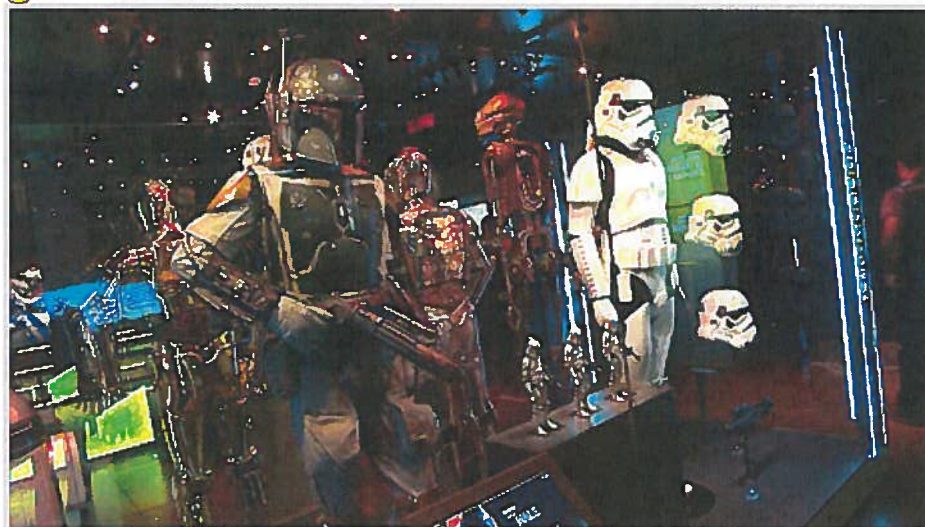

Idees2voyages

Pour vous évader quelques heures ou quelques jours, suivez mes "Idées2Voyages"!

[Home](#)

17 février 2014 ~ 0 Commentaire

[Star Wars Identities à la Cité du Cinéma](#)

[Culture News](#) [Sorties](#) [Week-end en France](#)

C'est l'une des **expos** les plus attendues de ce début d'année: *Star Wars Identities* a enfin ouvert ses portes ce week-end à la **Cité du Cinéma**! Vous pourrez (re)découvrir la saga **Star Wars** à travers cette **exposition interactive**, qui s'installe en Europe pour la **première fois**! Attention: **évènement**!

Votre parcours initiatique au travers des différentes pièces vous plongera totalement dans le monde de **Star Wars**: personnages, costumes, maquettes, accessoires, croquis... Même le **vaisseau** dans lequel le jeune **Anakin** fait la course dans *La menace fantôme* est là! De quoi rêver les yeux ouverts, surtout quand on sait que bon nombre de ces **objets** viennent de la **collection personnelle** de **George Lucas** ; -)

Les notions de personnalité et d'**identité** sont assez présentes dans cette exposition, d'où son nom de *Star Wars Identities*. En effet, grâce à un **bracelet intelligent** et des **bornes interactives** qui vous posent différentes questions durant le parcours, vous pourrez créer votre propre **personnage**, réalisé selon les **réponses** données aux bornes. Vous saurez ainsi de quel côté de la **force** vous vous trouvez! Une **sympathique** manière pour les **visiteurs** de « faire partie » de l'univers **Star Wars**...